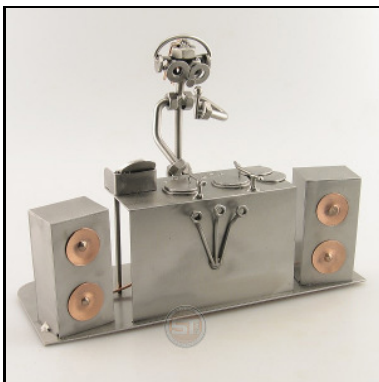

DISKJOCKEY

Item number : 0414
Price in Pounds : 39,99
ca. Dim. in cm : 19x10x25
ca. Weight in KG : 1,10