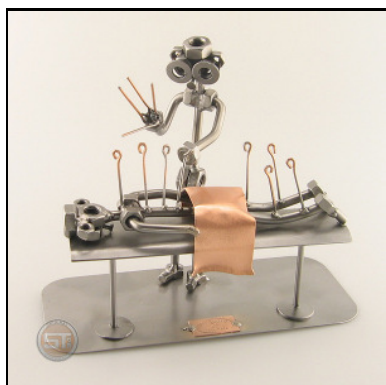

ACUPUNCTURIST

Item number : 2224
Price in Pounds : 34,99
ca. Dim. in cm :
ca. Weight in KG : 0,80