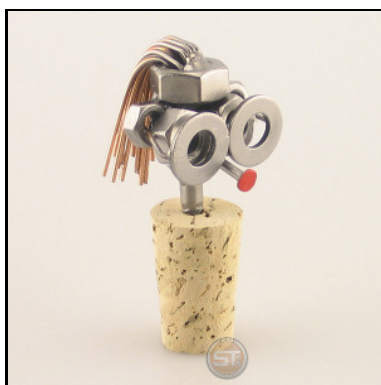

CORK

Item number : **0712**
Price in Pounds : 4,99
ca. Dim. in cm : 7x4x3
ca. Weight in KG : 0,06