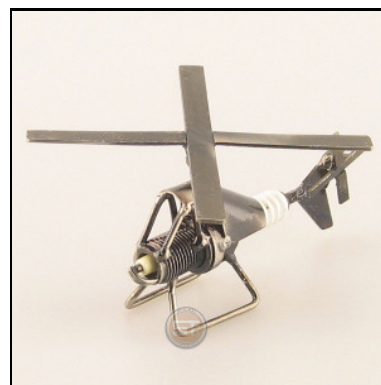

MINI PLANE B52

Item number : 0785
Price in Pounds : 7,99
ca. Dim. in cm : 5x8x8
ca. Weight in KG : 0,07

HELICOPTER MINI

Item number : 0787
Price in Pounds : 7,99
ca. Dim. in cm : 5x8x8
ca. Weight in KG : 0,07