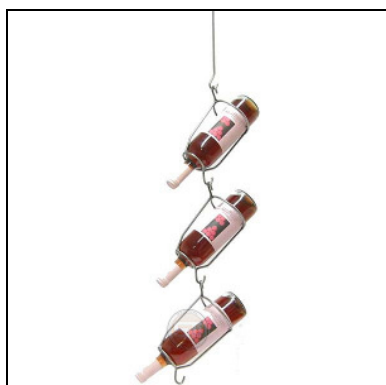

Update : 31.07.2009

HANGING BOTTLE HOLDER

Item number : 0740
Price in Pounds : 9,99
ca. Dim. in cm : 20x20x11
ca. Weight in KG : 0,62

WINE SERVER

Item number : 0741
Price in Pounds : 24,99
ca. Dim. in cm : 30x27x8
ca. Weight in KG : 0,66