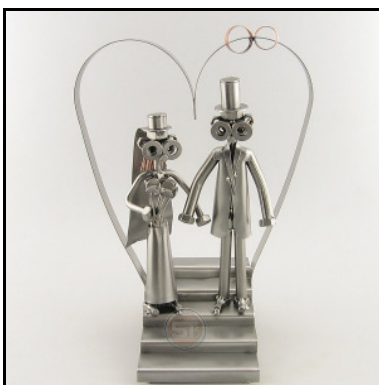

THE BRIDE AND GROOM

Item number : 0043
 Price in Pounds : 43,99
 ca. Dim. in cm : 25x21,5x14,5
 ca. Weight in KG : 1,05

MOBILEMAN A. STICKYTape HOLDER

Item number : 0044
 Price in Pounds : 28,99
 ca. Dim. in cm : 18x12x14
 ca. Weight in KG : 0,65