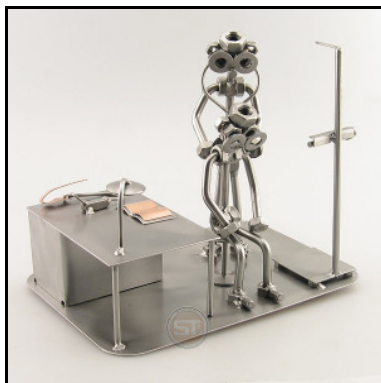

DOCTOR

Item number : 0259
Price in Pounds : 33,99
ca. Dim. in cm : 20x20x8
ca. Weight in KG : 0,72